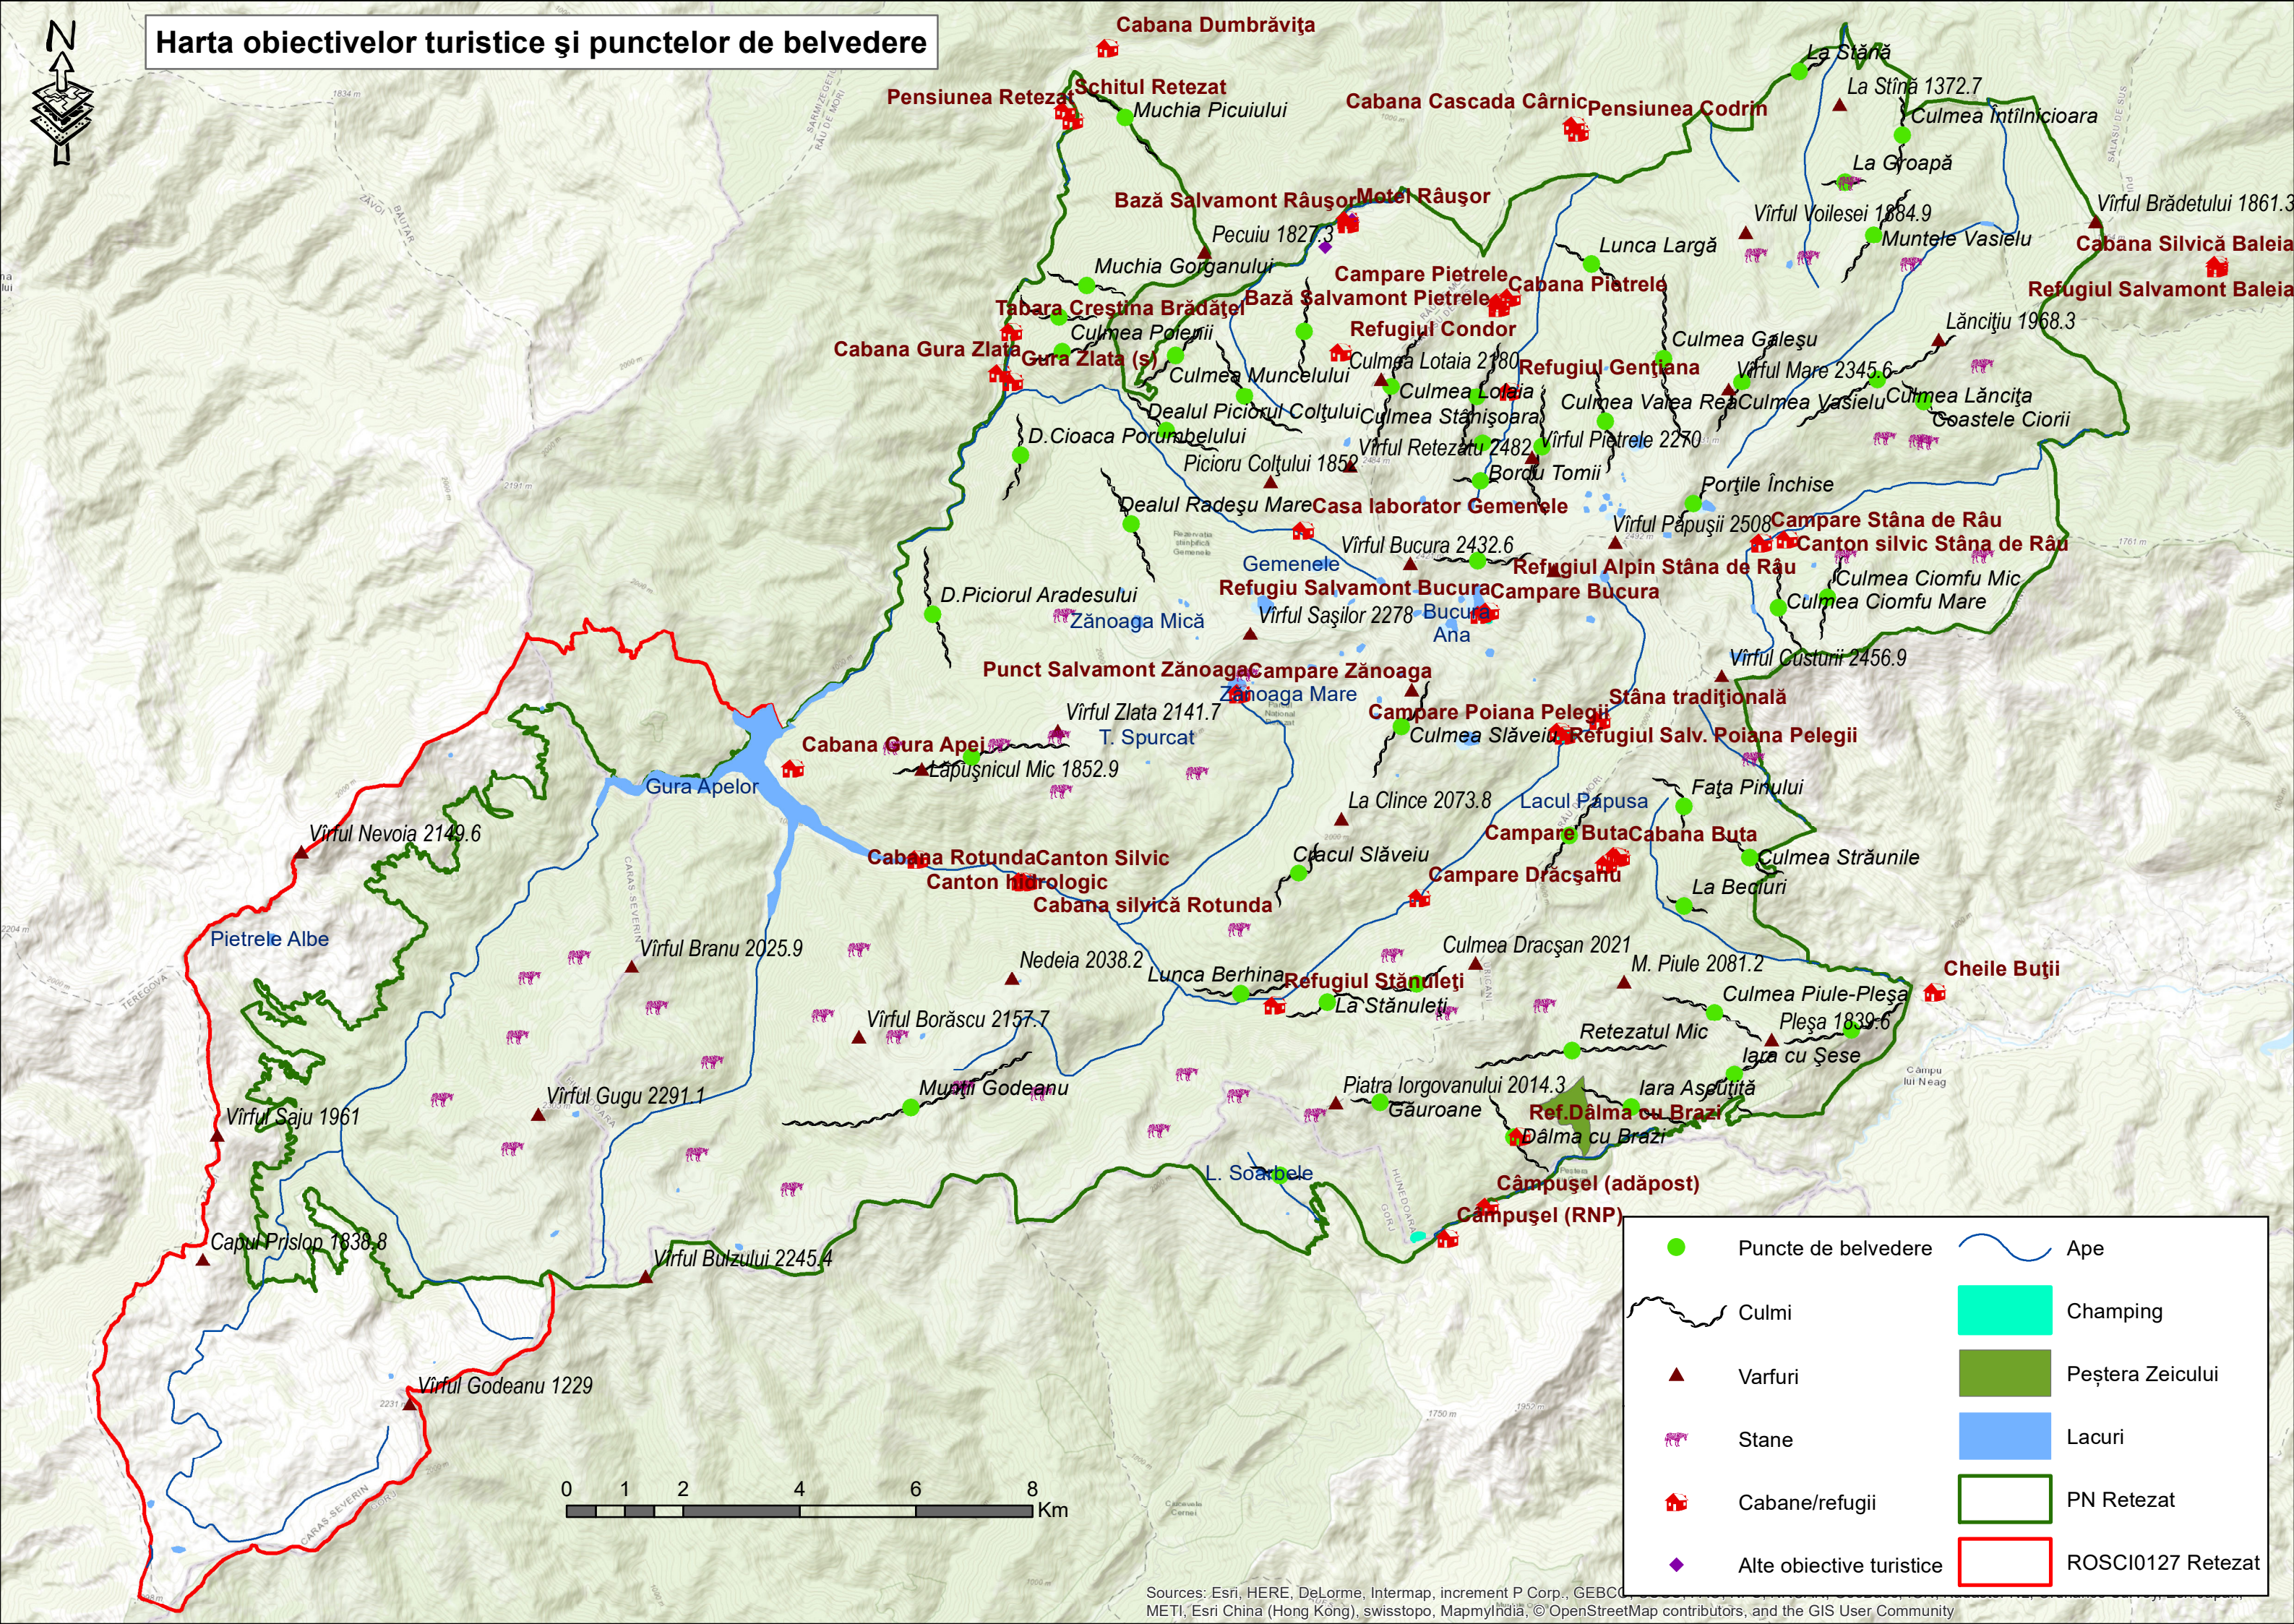

Harta obiectivelor turistice și punctelor de belvedere

	Puncte de belvedere		Ape
	Culmi		Champing
	Varfuri		Peștera Zeicului
	Stane		Lacuri
	Cabane/refugii		PN Retezat
	Alte obiective turistice		ROSCI0127 Retezat

0 1 2 4 6 8 Km

Sources: Esri, HERE, DeLorme, Intermap, increment P Corp., GEBCO, METI, Esri China (Hong Kong), swisstopo, MapmyIndia, © OpenStreetMap contributors, and the GIS User Community